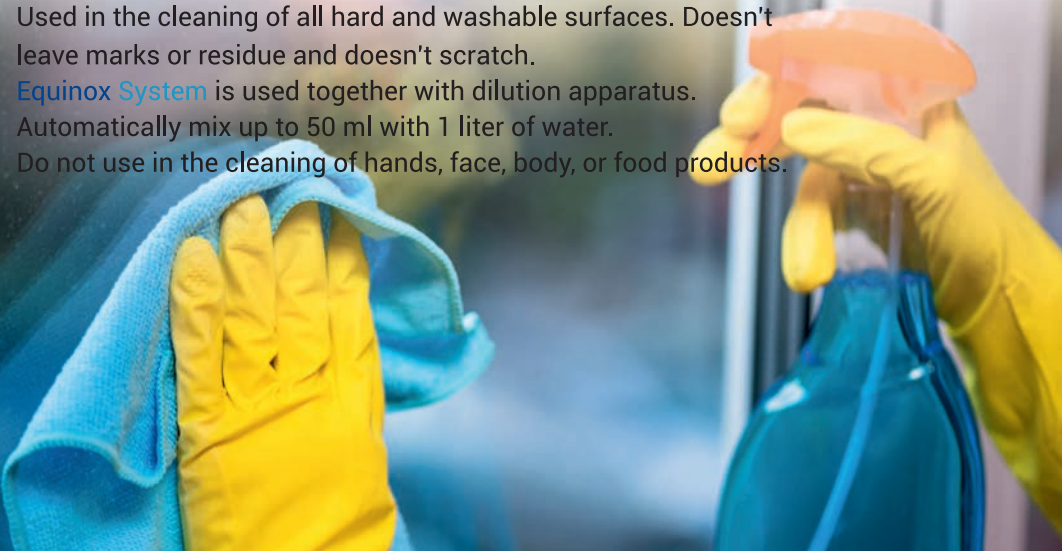

Cam ve Sert Yüzey Temizleyici Glass and Hard Surface Cleaner

Tüm sert ve yıkanabilir yüzeylerin temizliğinde kullanılır.
İz, tortu bırakmaz; çizmez.

Equinox System seyreltme aparatıyla birlikte kullanılır.

1 lt suya 50 ml kadar otomatik dozajlayınız.

El, yüz, vücut ve gıda maddeleri temizliğinde kullanmayınız.

Used in the cleaning of all hard and washable surfaces. Doesn't
leave marks or residue and doesn't scratch.

Equinox System is used together with dilution apparatus.

Automatically mix up to 50 ml with 1 liter of water.

Do not use in the cleaning of hands, face, body, or food products.